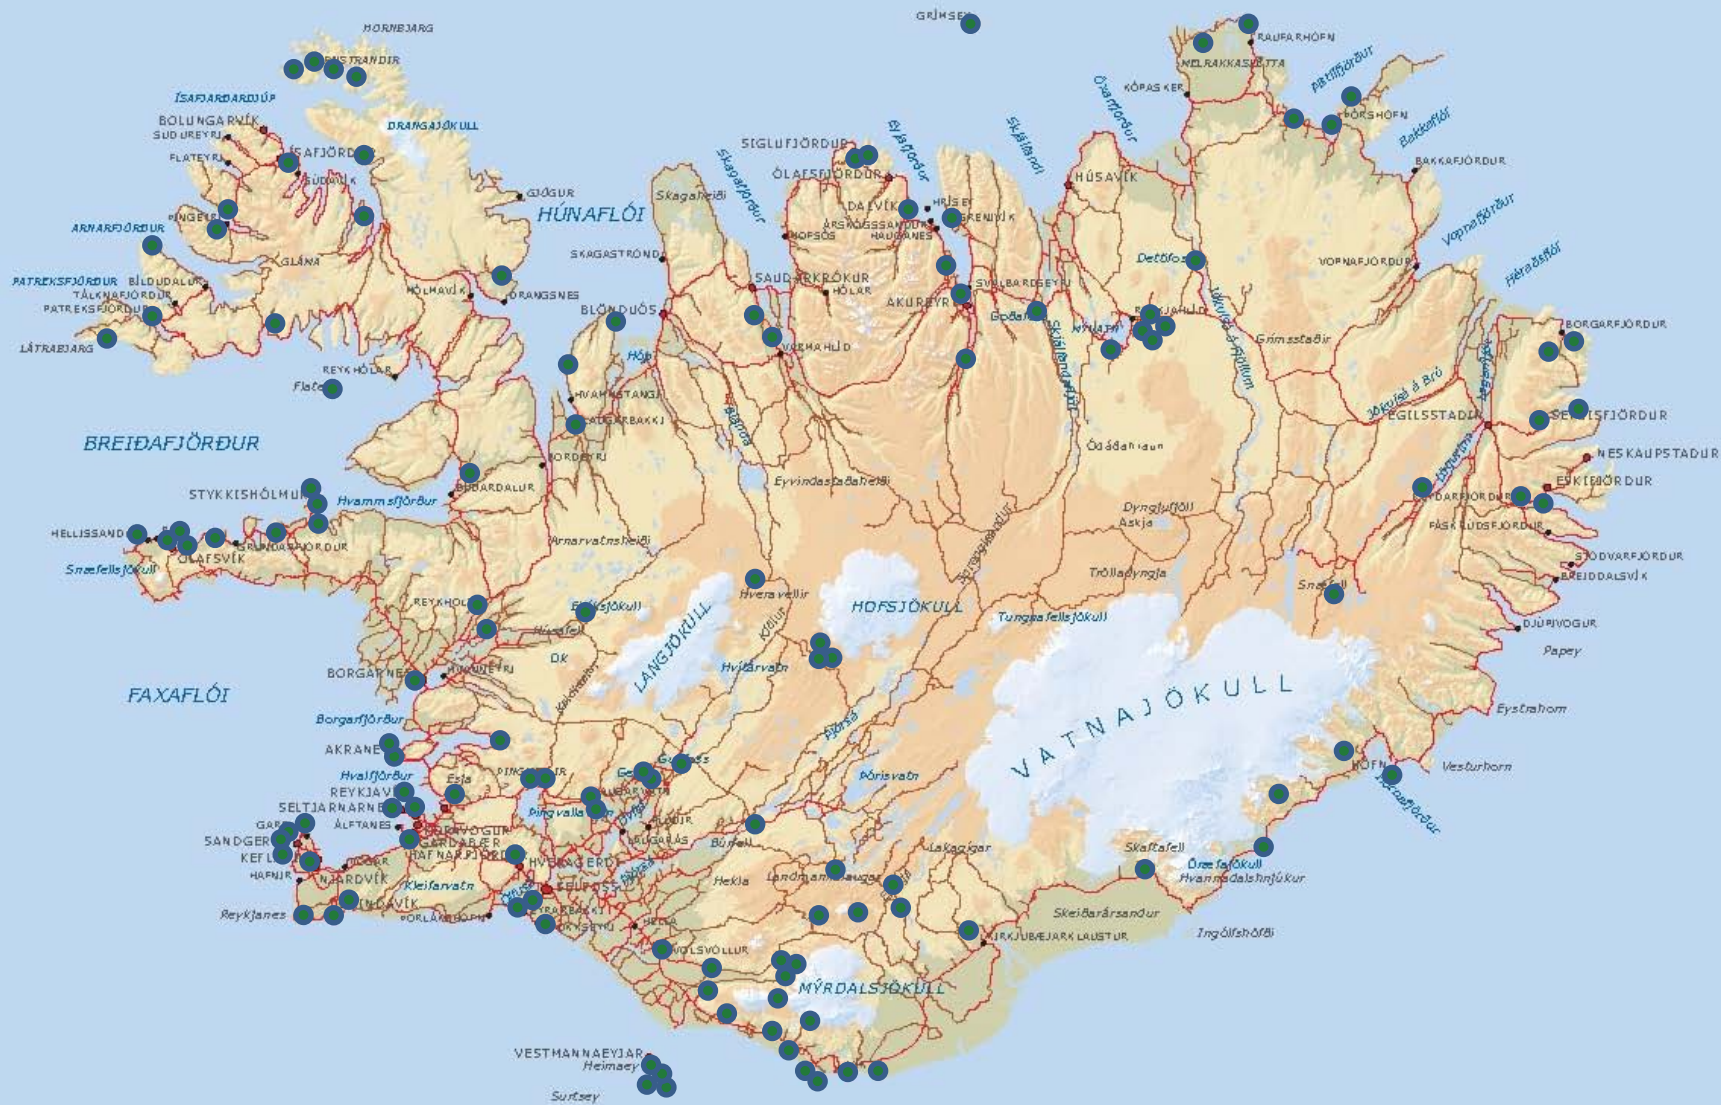

Framkvæmdasjóður ferðamannastaða – Úthlutanir 2013

1:3.000.000