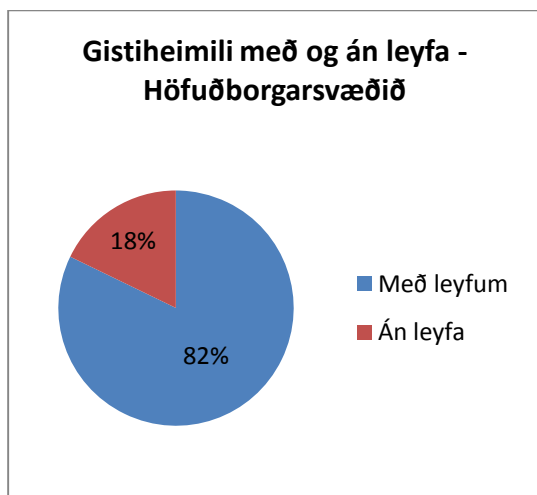

Gistiheimili

Gistiheimili með starfsleyfum: Rúm 1417 (Herbergi 572)

Gistiheimili án starfsleyfa: Rúm 307 (Herbergi 170)