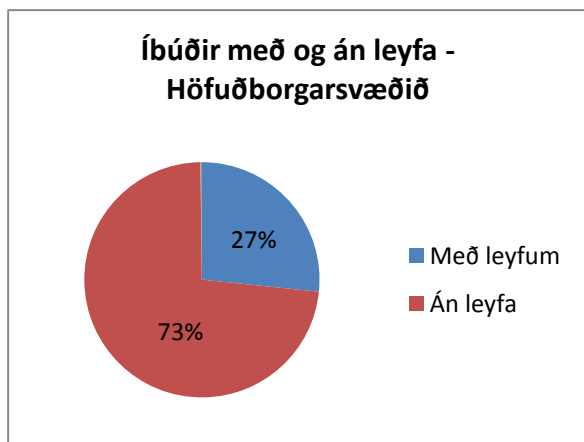

Framboð gistirýmis í Reykjavík (Höfuðborgarsvæðið)

Íbúðir

Íbúðir með starfsleyfum: Rúm 339 (Fjöldi íbúða 91)

Íbúðir án starfsleyfa: Rúm 931 (Fjöldi íbúða 227)

Hótel

Hótel með starfsleyfum: Rúm 4948 – Herbergi 2658